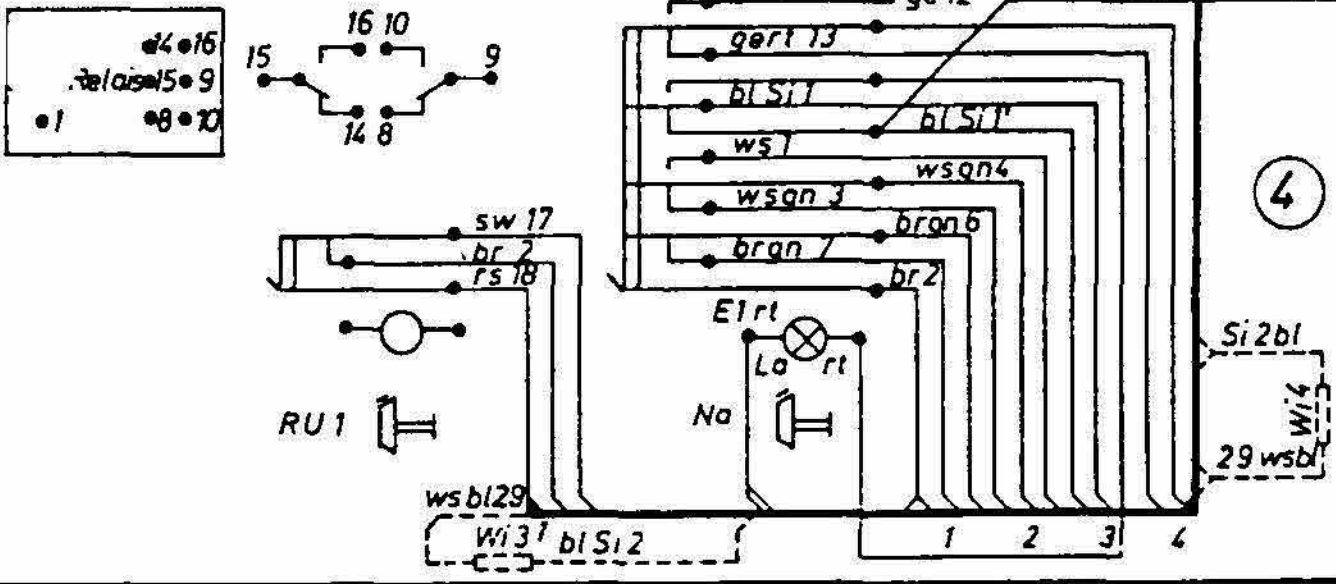

1) Auf Anschlußstifte gesehen

2) Schottdraht Y 1·0,5 TGL 7984 verzinkt.
 Blankdraht-Runddraht LF 0,5 TGL 5477 E-Cu 70
 Anschlüsse auf Lötstifte gesehen.
 Buchsenleiste J
 sämtliche Anschlüsse mit Isolierschlauch überzogen.
 LZ:30

VEB Apparatebau Caputh	Variant Vorzimmeranlage 111 Relaisbeikasten	2603.50-20100/1 Bp 24V			
		2603.51-20100/1 Bp 60V			
			E		