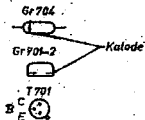

7) Relais Au.R
auf Anschlußstifte gesehen

Polarität beachten

VEB Apparatebau Caputh	Variant Vorzimmeranlage 111 Relaisbeikasten	2037,020-01135 Sp 24V
		01136 Sp 60V