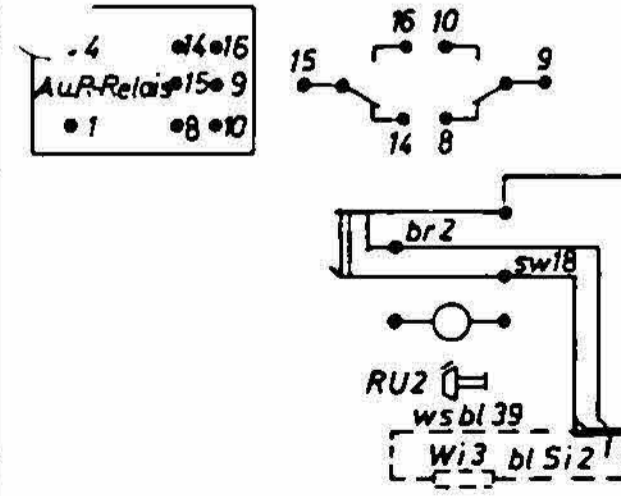

1) Auf Anschlussstifte gesehen

2) Schaltdraht Y 1x0,5 TGL 7984 verzinkt
 Blankdraht - Runddraht LF 0,5 TGL 5477E - Cu 70
 Anschlüsse auf Lötstifte gesehen
 Buchsenleiste ∇ sämtliche Anschlüsse mit Isolierschlauch überzogen
 LZ: 40

VEB Apparatebau Caputh	Variant Vorzimmeranlage 112 Relaisbeikasten	2603.52-20100/1 Bp 24V	E			
		2603.53-20100/1 Bp 60V				