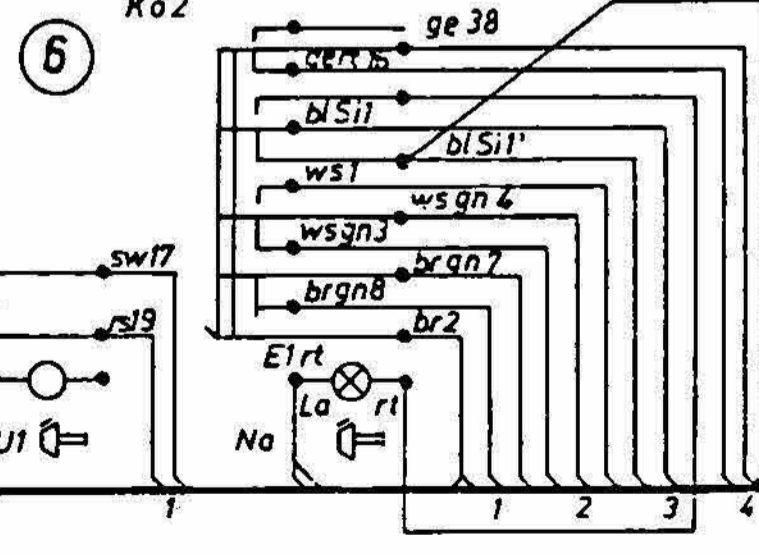

1) Auf Anschlussstifte gesehen

2) Schaltdraht Y 1x0,5 TGL 7984 verzinkt
 Blankdraht - Runddraht LF 0,5 TGL 5477E - Cu 70
 Anschlüsse auf Lötstifte gesehen
 Buchsenleiste ∇ sämtliche Anschlüsse mit Isolierschlauch überzogen
 LZ: 40

VEB Apparatebau Caputh	Variant Vorzimmeranlage 112 Relaisbeikasten	2603.52-20100/1 Bp 24V	E			
		2603.53-20100/1 Bp 60V				