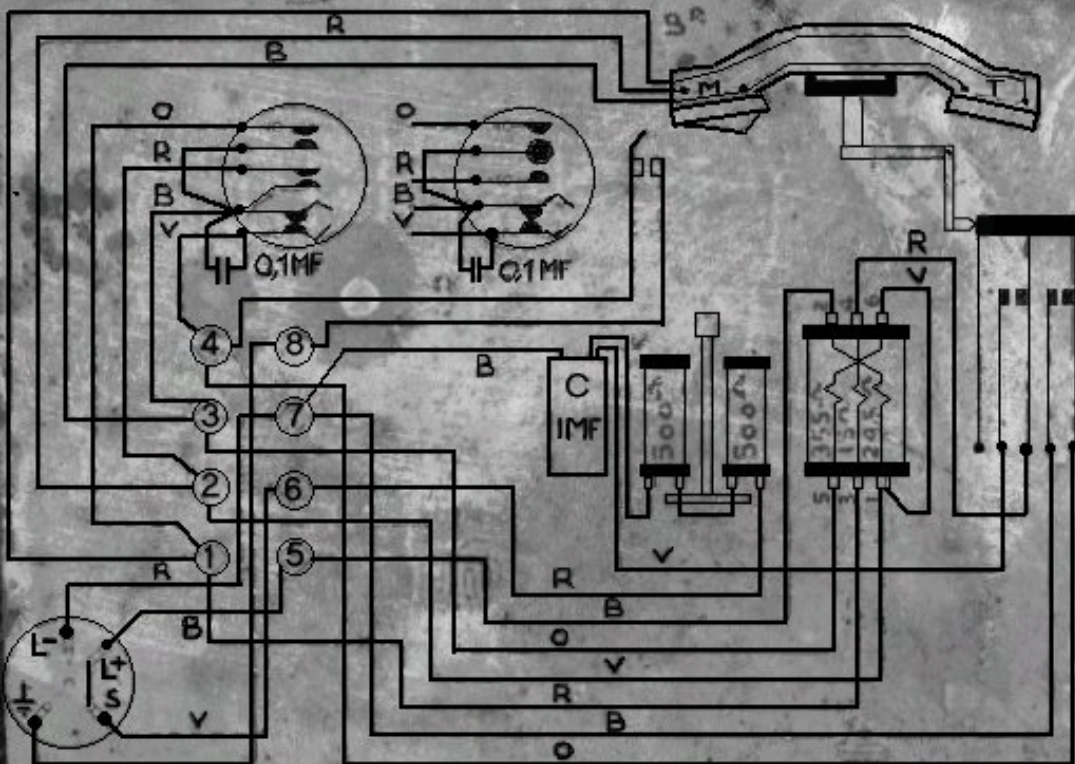

ATEA
C 20021

ATEA
C 20021

B	BLUE BLEU BLAU AZUL
R	RED ROUGE ROOD ROJO
V	GREEN VERI CROSSI GRÜN VERDE
O	WHITE ANARANJADO

FÜR MANUAL STRAP TERMINAL

POUR CIRCUI MANUEL CONNECTER CONNECTION

VÖR HANDBEDIENTE ZENTRALE VERBINDE KLEMME 3 MIT 4

FÜR HANDBEDIENTE ZENTRALE VERBINDE KLEMME 3 MIT 4

PARA EL CIRCUITO MANUEL CONECTOR CONEXION 3 A 4