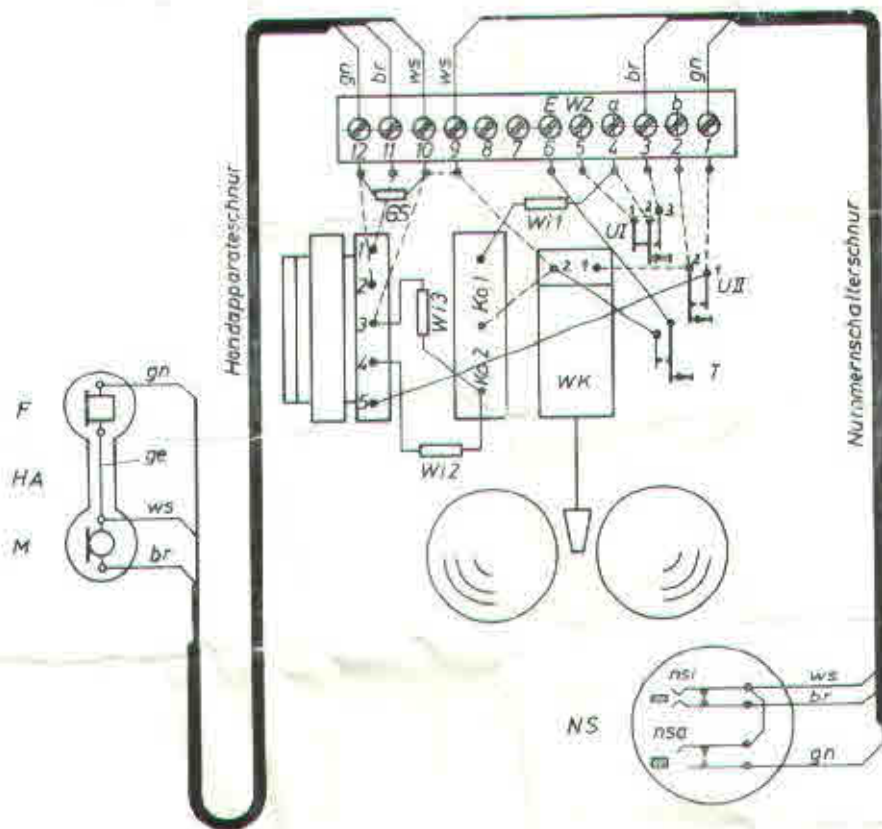

Typ IFW/W RFT

Industriewandfernsprecher

2034.131-00002

VEB Apparatebau Caputh

--- Blankverdrahtung

— Schaltdraht

UI und UII werden gleichzeitig betätigt.