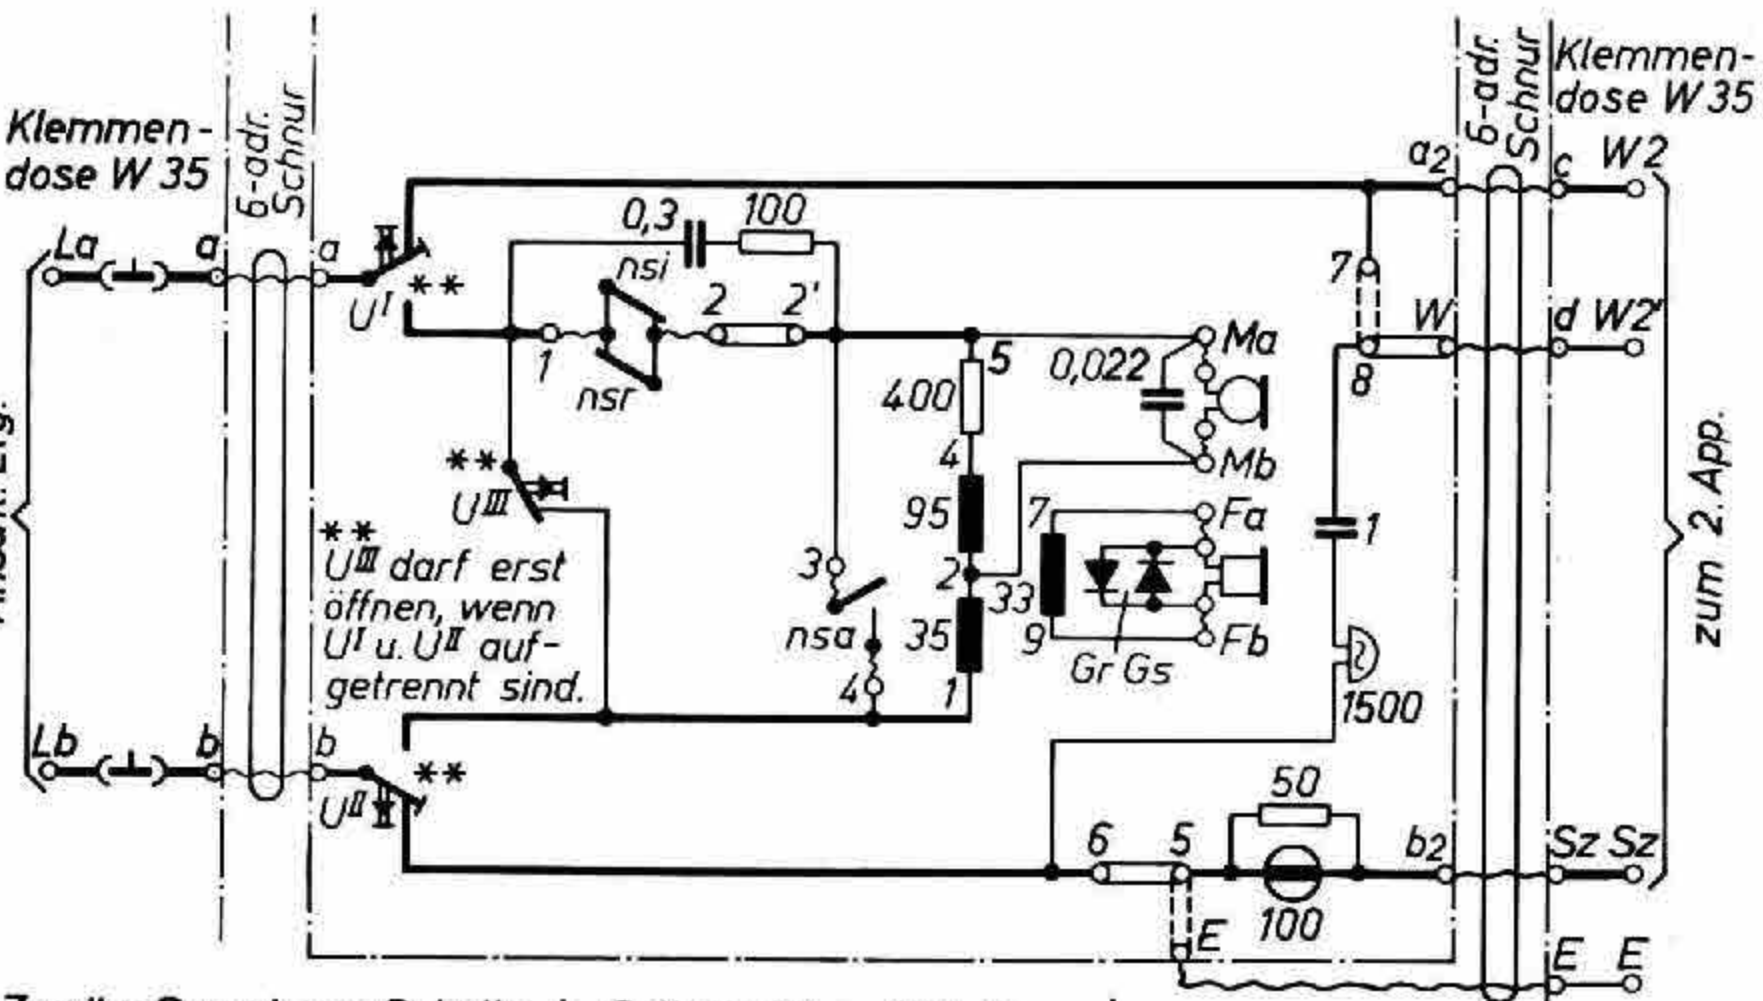

FTZ 121 255 51 Sz Ausg. 6
mit umschaltbarem Schanzeichen

Tischapparat W 48 a
Anschl. Ltig.

Zweite-Sprechapp.-Schaltg.

Schanzeichen-Schaltung