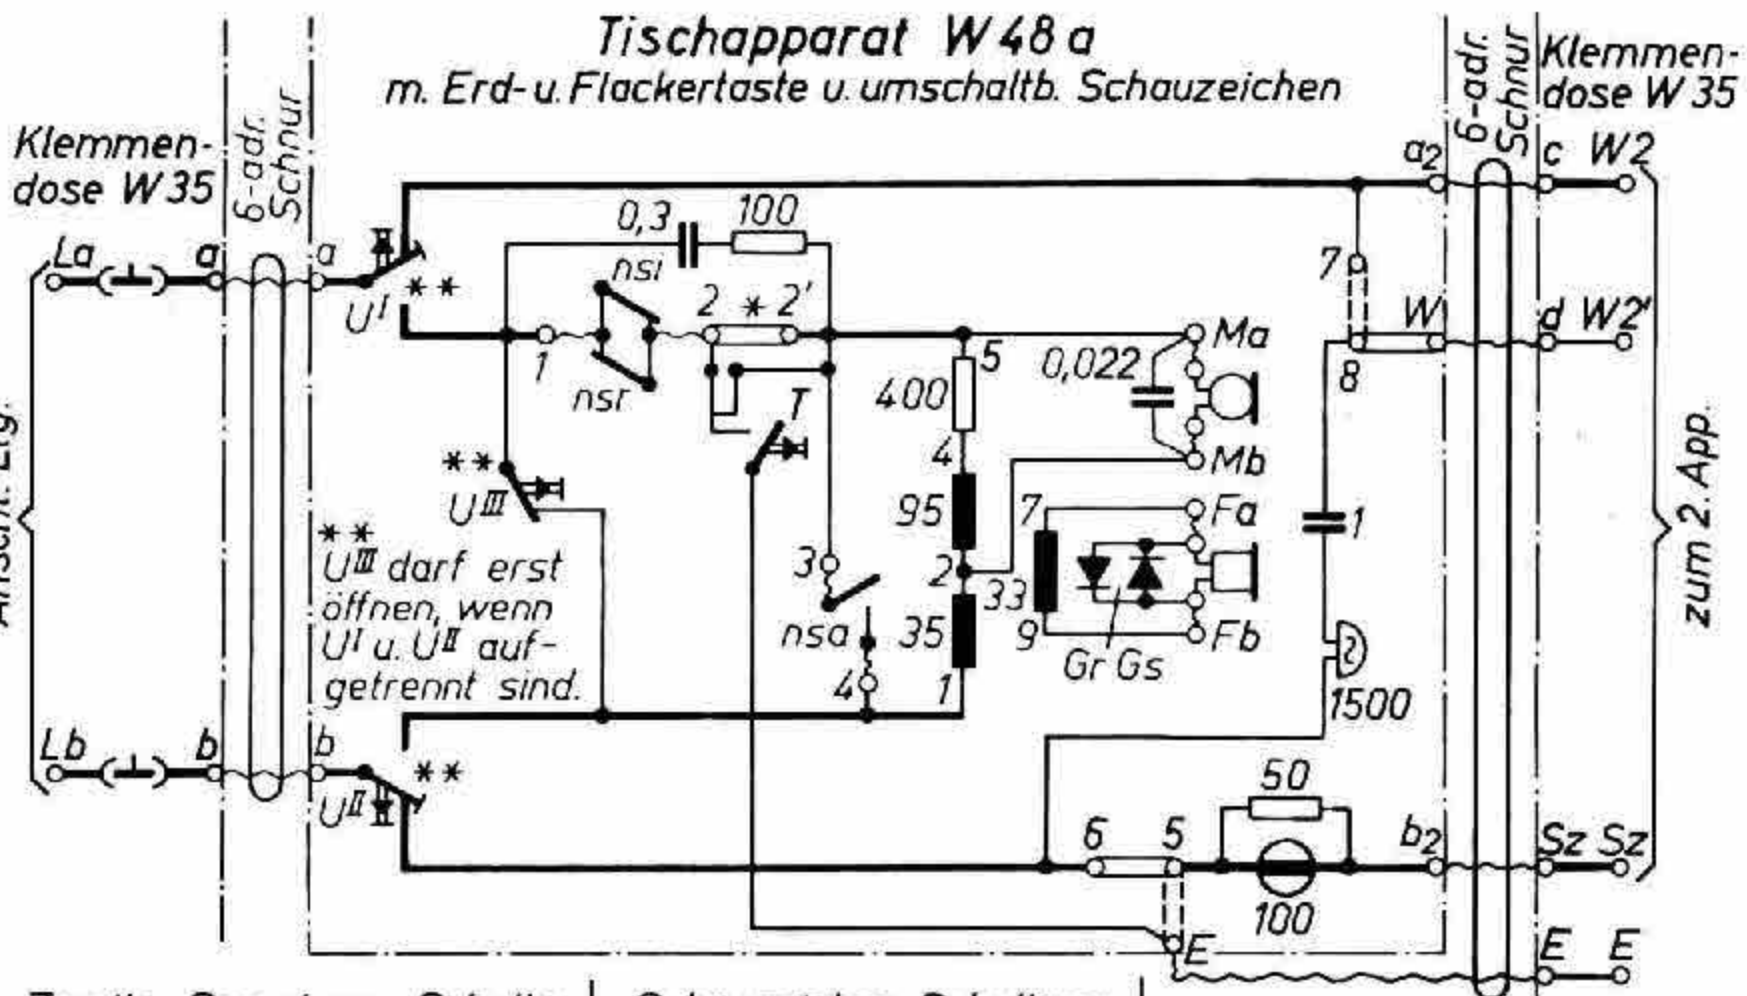

mit Erd- und Flackertaste und umschaltbarem Schauzeichen
FTZ 121 256 51 SZ Ausg. 6

Tischapparat W 48a
 Anschl. Ltg.

Tischapparat W 48a
 m. Erd- u. Flackertaste u. umschaltb. Schauzeichen

Zweite-Sprechapp.-Schaltg.

Schauzeichen-Schaltung

*) Verbindung 2-2' trennen, wenn bei Tastendruck die Verbindung zwisch. a u. b unterbrochen werden soll.

zum 2. App.