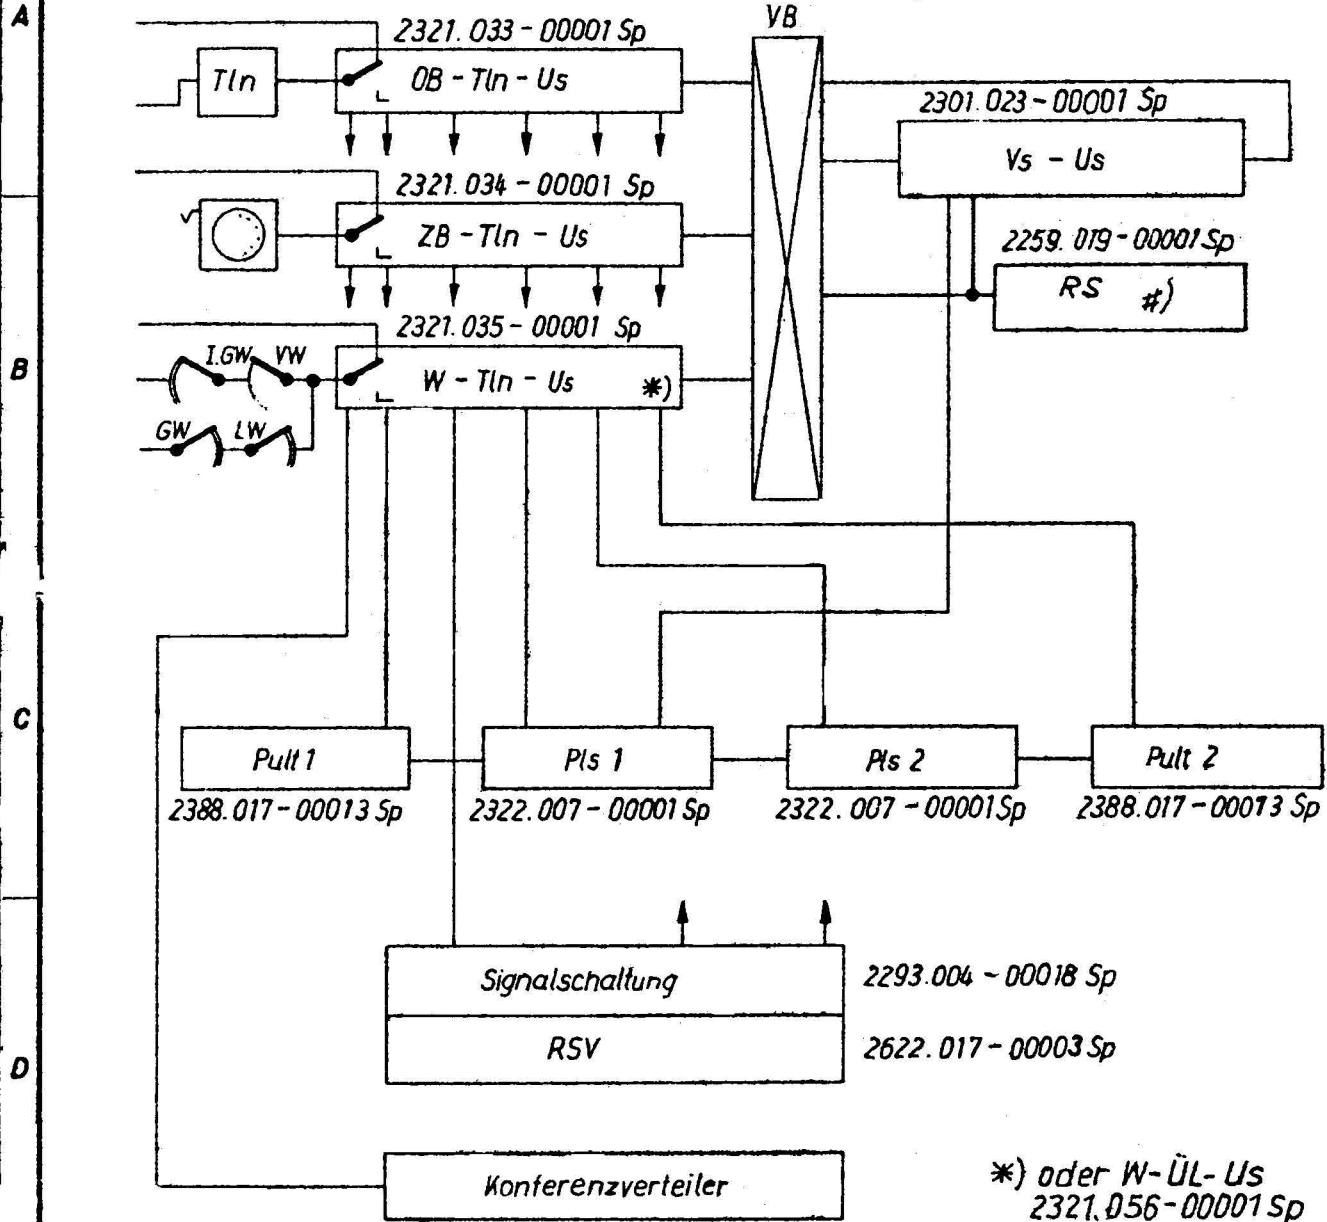

#) 2235. 010 - 00005 Sp oder
2235. 010 - 00004 Sp

*) oder W-ÜL-Us
2321.056-00001 Sp
ab Fertigung II/83

- RS Relaisatz
- VB Verbinderbloc
- Vs - Us Verbindungssatz - Umsetzer
- Pls Platzschaltung
- RSV Ruf- und Signalversorgung
- FE Funkentstörinheit
- Str. V Stromversorgung

FE
2087.013
- 00001 Sp

Str. V
5651.055
W Sp 2 (2)

Diese Unterlage ist unser Eigentum.
 Abdruck, Vervielfältigung oder
 Weitergabe an Dritte wird verweigert.

-	76/85/102	26.6.	Ad.	Dargestellt auf			Benennung Universalvermittlung klein (Univerm kl) 2675.013 - 00001 Üp	VP Nr. P Nr.
d	273/84/102	18.8.5	Te	1974	Tag	Name		
c	172/82/102	25.6.	Te	Gez.	22.5.	Lingwitz		
b	36/82/102	6.3.	Sp.	Gepr.	23.7.	Franz		
a	389/76/102	26.10.	Enz	St.gepr.	18.8.	Kallien		
Ausgabe	Änd.-Mitt.-Nr.	Tag	Name	RFT Kombinat VEB Fernmeldewerk - Arnstadt - R			Ersatz für:	